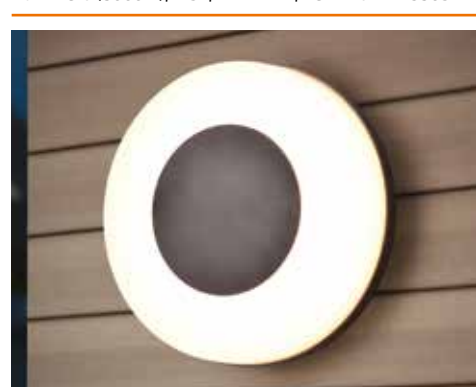

44,99*

LED-AUSSENLEUCHE REALITY „MORENA“

Inkl. LED-Leuchtmittel 14 W, 1500 lm, Lichtfarbe einstellbar über Schalter, IP54, Ø 25 x 8 cm. Art.-Nr. 7173883