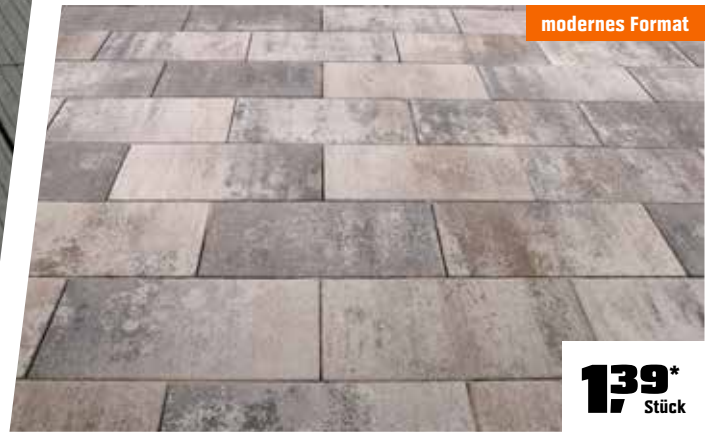

RUND UM DIE TERRASSE

pflegeleicht

AKTION

5,49*
m

TERRASSENDIELE WPC

Pflegeleicht, witterungsbeständig und farbecht, rutschhemmendes Profil, barfußfreundlich, einfache Verlegung, B 14,5 x L 300 cm, Stärke ca. 2,1 cm, Art.-Nr. 5685292 (16,47 €/Stück*, 37,87 €/m²*)

Abgabe nur in ganzen Dielen.

modernes Format

139*
Stück

TERRASSENPLATTE „ARTANO“

Betonglatt, nuancierte Oberfläche in Muschelkalk, mit Microfase, weitere Farben und Formate verfügbar, B 40 x L 20 cm, Stärke 4 cm, Art.-Nr. 2095545 u. a. (17,38 €/m²*)