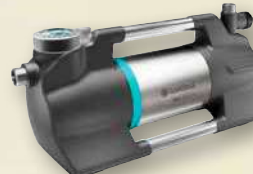

heyOBI VORTEIL
199,99**
ohne heyOBI Vorteil
229,99 €*

Gartenpumpe 5600 Silent+

1. Leistungsstark, energieeffizient und herausragend leise dank innovativer wassergekühlter Mehrstufentechnik
   - Durchflussrate: 5.600 l/h bei 4,7 bar Druck
   - mit integriertem Vorfilter und zwei Abgängen
2. Art.-Nr. 6616510