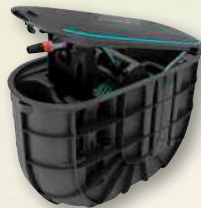

AKTION

179,99*

Undercover Schlauchbox RollUp M

- unterirdische und diskrete Aufbewahrungsmöglichkeit für den Gartenschlauch
- 20 m Schlauch
- herausnehmbares Schlauchmodul
- Pipeline-Anschlussmöglichkeit

Art.-Nr. 2131381