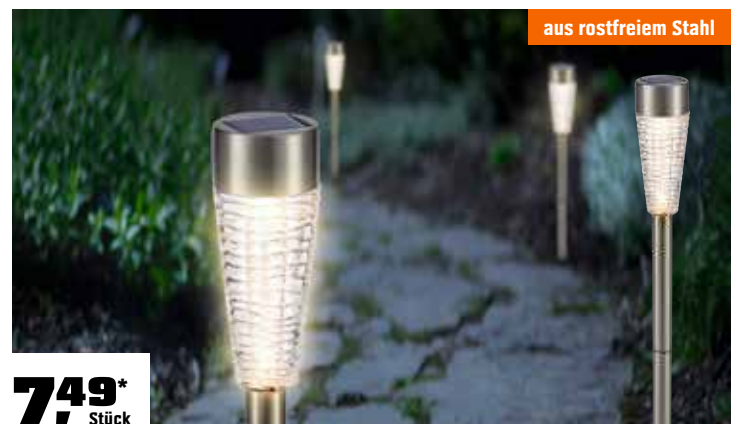

Neue findest du in deinem OBI Markt.

JAMESTOWN GRILL

199,99**

JAMESTOWN GASGRILL „KANE 3-BRENNER“

3 getrennt regelbare Brenner, gusseiserner Grillrost 61 x 41,5 cm, Edelstahl-Warmhalterost, einklappbare Seitentische, Art.-Nr. 6960355

Art.-Nr. 2373561 (0,40 €/dm³)

aus rostfreiem Stahl

7,49*
Stück

LED-SOLARLEUCHTE „SCANDICCI“

Modern, aus Edelstahl und hochwertigem Glas, mit Erdspieß und integrierter LED, warmweiß, IP44, H 80 cm x Ø 7,6 cm, Art.-Nr. 9963174