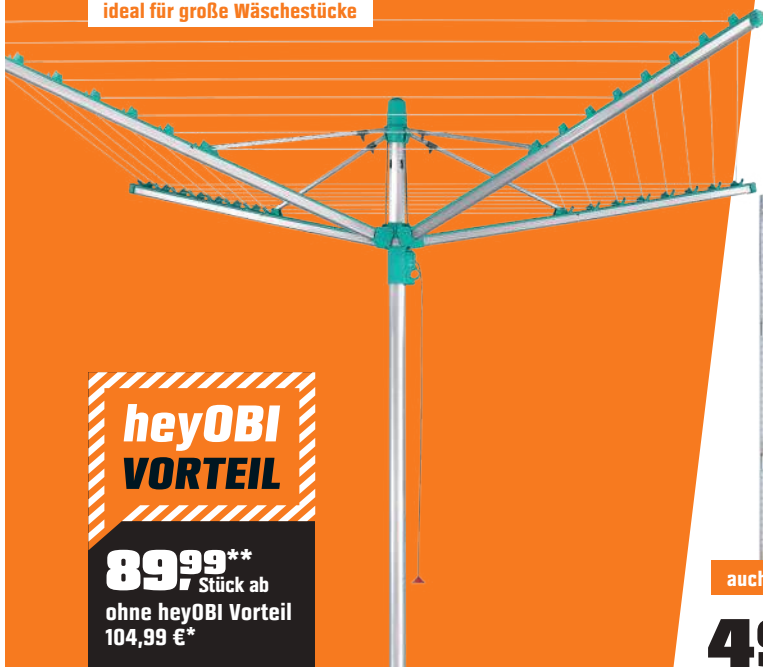

PRAKTISCHE HELFER

LEIFHEIT

auch mit Leinenlänge 50 m erhältlich

ideal für große Wäschestücke

heyOBI VORTEIL

89,99** Stück ab
ohne heyOBI Vorteil
104,99 €*

LEIFHEIT WÄSCHESPINNE „LINOMATIC EASY 400“

Kinderleichtes Öffnen und Schließen, saubere Leinen, Leinenlänge 40 m für bis zu 4 Waschmaschinenladungen, inkl. Bodenhülse, Art.-Nr. 8089500 u. a.