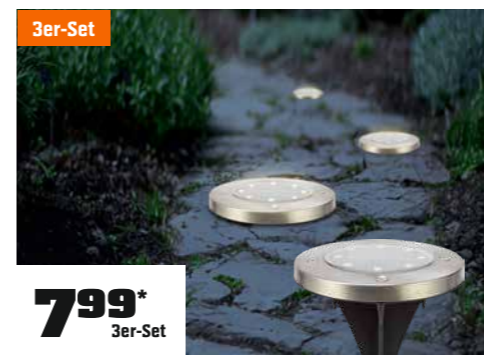

3er-Set
7,99** / 3er-Set

LED-SOLARBODENLEUCHE „FAENZA“

Für den Außenbereich, mit Erdspieß, in Silber, aus Kunststoff, warmweiß, inkl. 8 fest verbauter LEDs je Leuchte, IP44, Ø 11,5 cm x 13,5 cm, Art.-Nr. 9580432