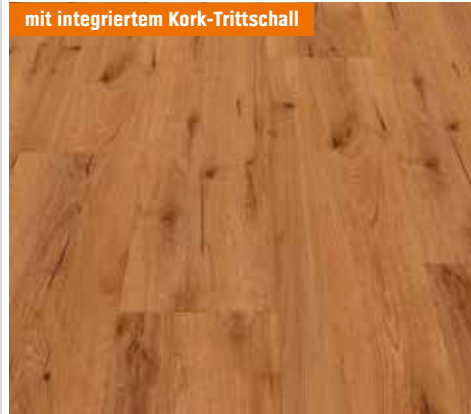

2899*
m²

VINYLBODEN „EICHE FORSET“

In wohnlicher Holz-Optik, für Feuchträume und Fußbodenheizung geeignet, B 22,9 x L 122 cm, Stärke 6,0 + 1,0 mm, Paketinhalt: 1,397 m². Art.-Nr. 8002768 (40,49 €/Paket) NKL 33 (gewerbliche Räume mit hoher Nutzung)